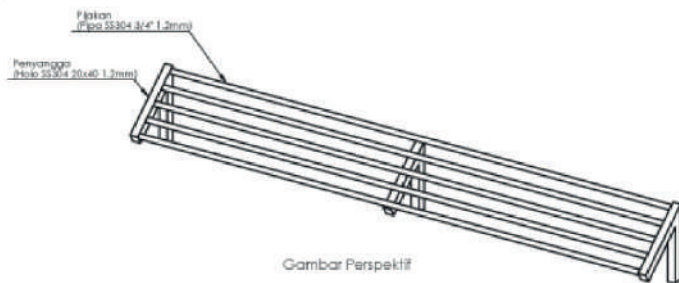

Deskripsi “ Pijakan tempat wudhu & Grill Tempat Wudhu ”

Pijakan tempat wudhu yang terbuat dari material stainless steel yang terkenal awet dan tidak mudah berkarat walaupun selalu terkena air dan lembab, dengan desain dan fungsinya yang dapat menjadikan tempat wudhu menjadi lebih nyaman. Kami juga menerima pembuatan pijakan tempat wudhu & Grill tempat wudhu dengan model dan ukuran khusus yang dapat di sesuaikan sesuai permintaan.

Spesifikasi

- Nama : Pijakan tempat wudhu / Grill tempat wudhu
- Material : SS304
- Pipa 3/4" tebal 1,2mm & Holo 20 x 40 1,2 mm
- Ukuran : P100/150/200/250 x L30 x T30 cm
- Sistem dinding / wallmount
- Dapat di custom ukuran sesuai permintaan