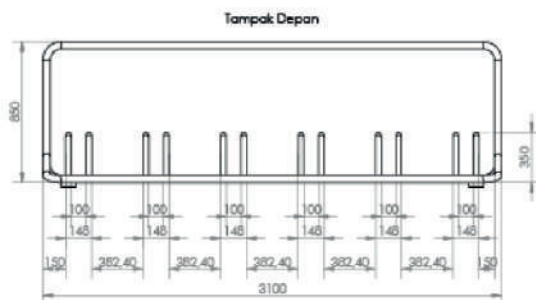

Keterangan :

- Ban sepeda 26" & 27,5" & lipat
- Sistem permanen (Tidak bongkar pasang)
- Material SS201/SS304/Besi finishing cat duco

Kapasitas

- 3 Sepeda
- 4 Sepeda
- 5 Sepeda
- 6 Sepeda
- 7 Sepeda

Ukuran

- 160 x 55 x 85 cm
- 210 x 55 x 85 cm
- 260 x 55 x 85 cm
- 310 x 55 x 85 cm
- 360 x 55 x 85 cm