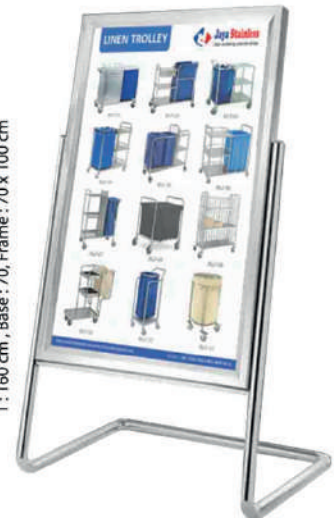

T: 160 cm, Frame: 42 x 60 cm

Standing Poster 2 Kaki - A2

T: 160 cm, Base: 85 cm, Frame 85 x 120 cm

Standin Poster - A0

T: 160 cm, Base: 85 cm, Frame: 85 x 120 cm

Standing Poster - A0

T: 160 cm, Base: 70, Frame: 70 x 100 cm

Mobiboard kaki L - B1

T: 150 cm, Base: 50 x 30 cm

Menu stand 2 kaki kotak - A2

T: 120 cm, Base: ø 30 x 4,5 cm

Menu stand + Rak brosur - A3

T: 150 cm, Base: ø 30 x 4,5 cm

Menu stand 2 kaki + Rak brosur - 2x A2