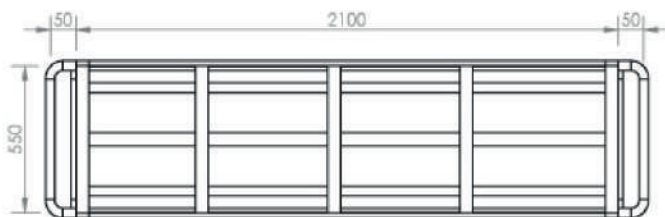

Spesifikasi

- Ukuran : P210 x L 55 x T 40 cm
- Material : SS201 t 1,2 mm
- Roda : 4" inch
- Sistem : Knockdown
- Aplikasi : Mobil jenazah
- Dapat pesan custom