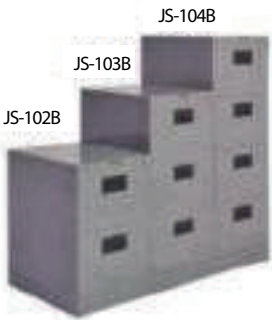

JS-306B kaca

JS-305B kaca

Lemari JS-305B/303B slide kaca

JS-305B (P90 x L45 x T183cm)
JS-306B (P90 x L45 x T91,5cm)

Lemari JS-307B

JS-307B (P200 x L45 x T100cm)

JS-104B

JS-103B

JS-102B

Lemari JS-102B/103B/104B

JS-102B (P45,5 x L62 x T73,5cm)
JS-103B (P45,5 x L62 x T103,5cm)
JS-104B (P45,5 x L62 x T 133cm)

JS-701B

JS-702B

JS-703B

Lemari JS-701B/702B/703B

JS-701B (P38 x L38 x T183cm)
JS-702B (P38 x L38 x T183cm)
JS-703B (P38 x L38 x T 183cm)