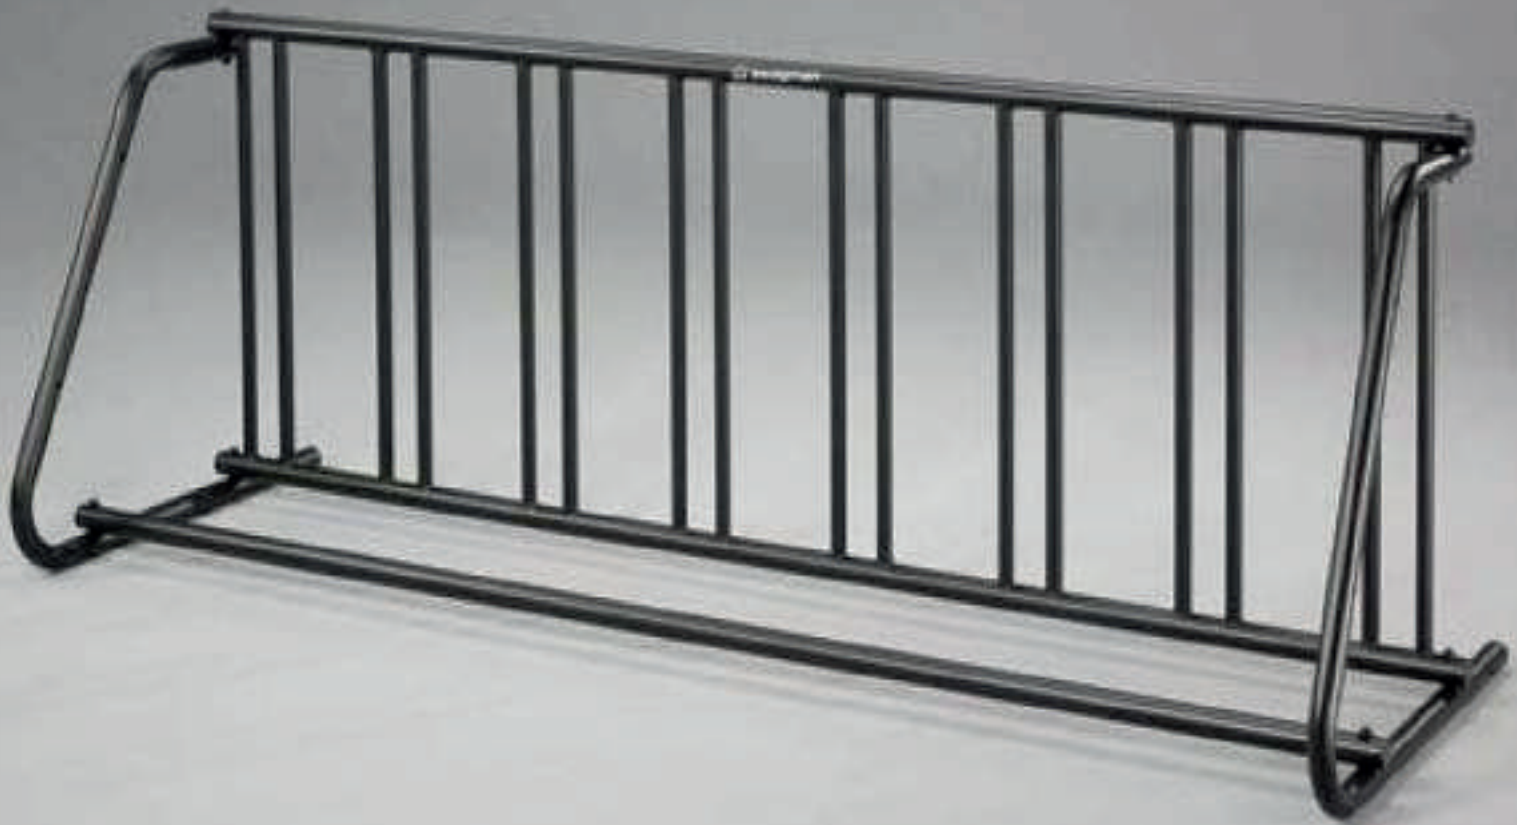

Spesifikasi

- Nama : Glass board / papan tulis kaca
- Ukuran : P100/180/200/240xL120/150 cm
- Kaca asahimas tebal 6 mm
- Sistem tempel dinding / tembok
- Pilihan glassboard magnetik / non magnetik
- Termasuk instalasi pasang di wilayah jakarta
- Dapat di pesan dengan ukuran khusus