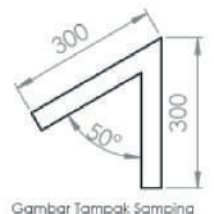

Deskripsi “ Pijakan tempat wudhu & Grill Tempat Wudhu ”

Pijakan tempat wudhu yang terbuat dari material stainless steel yang terkenal awet dan tidak mudah berkarat walaupun selalu terkena air dan lembab, dengan desain dan fungsinya yang dapat menjadikan tempat wudhu menjadi lebih nyaman. Kami juga menerima pembuatan pijakan tempat wudhu & Grill tempat wudhu dengan model dan ukuran khusus yang dapat di sesuaikan sesuai permintaan.

Spesifikasi

- Nama : Pijakan tempat wudhu / Grill tempat wudhu
- Material : SS304
- Pipa 3/4" tebal 1,2mm & Holo 20 x 40 1,2 mm
- Ukuran : P100/150/200/250 x L30 x T30 cm
- Sistem dinding / wallmount
- Dapat di custom ukuran sesuai permintaan