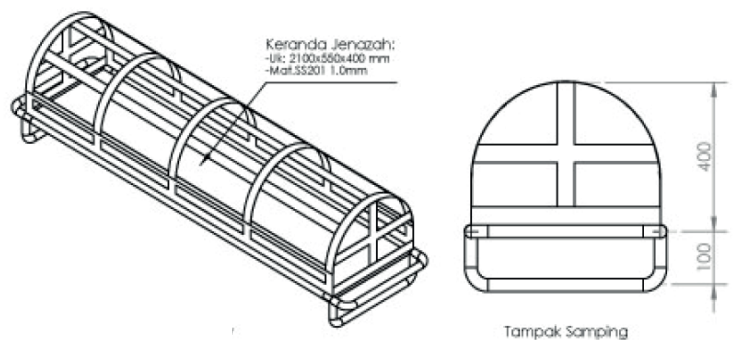

Spesifikasi

- Ukuran : P210 x L 55 x T 40 cm
- Material : SS201 t 1,2 mm
- Roda : 4" inch
- Sistem : Knockdown
- Aplikasi : Mobil jenazah
- Dapat pesan custom