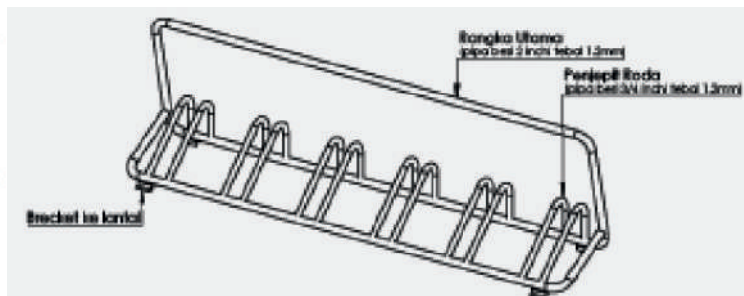

Keterangan :

- Ban sepeda 26" & 27,5" & lipat
- Sistem permanen (Tidak bongkar pasang)
- Material SS201/SS304/Besi finishing cat duco

Kapasitas

- 3 Sepeda
- 4 Sepeda
- 5 Sepeda
- 6 Sepeda
- 7 Sepeda

Ukuran

- 160 x 55 x 85 cm
- 210 x 55 x 85 cm
- 260 x 55 x 85 cm
- 310 x 55 x 85 cm
- 360 x 55 x 85 cm